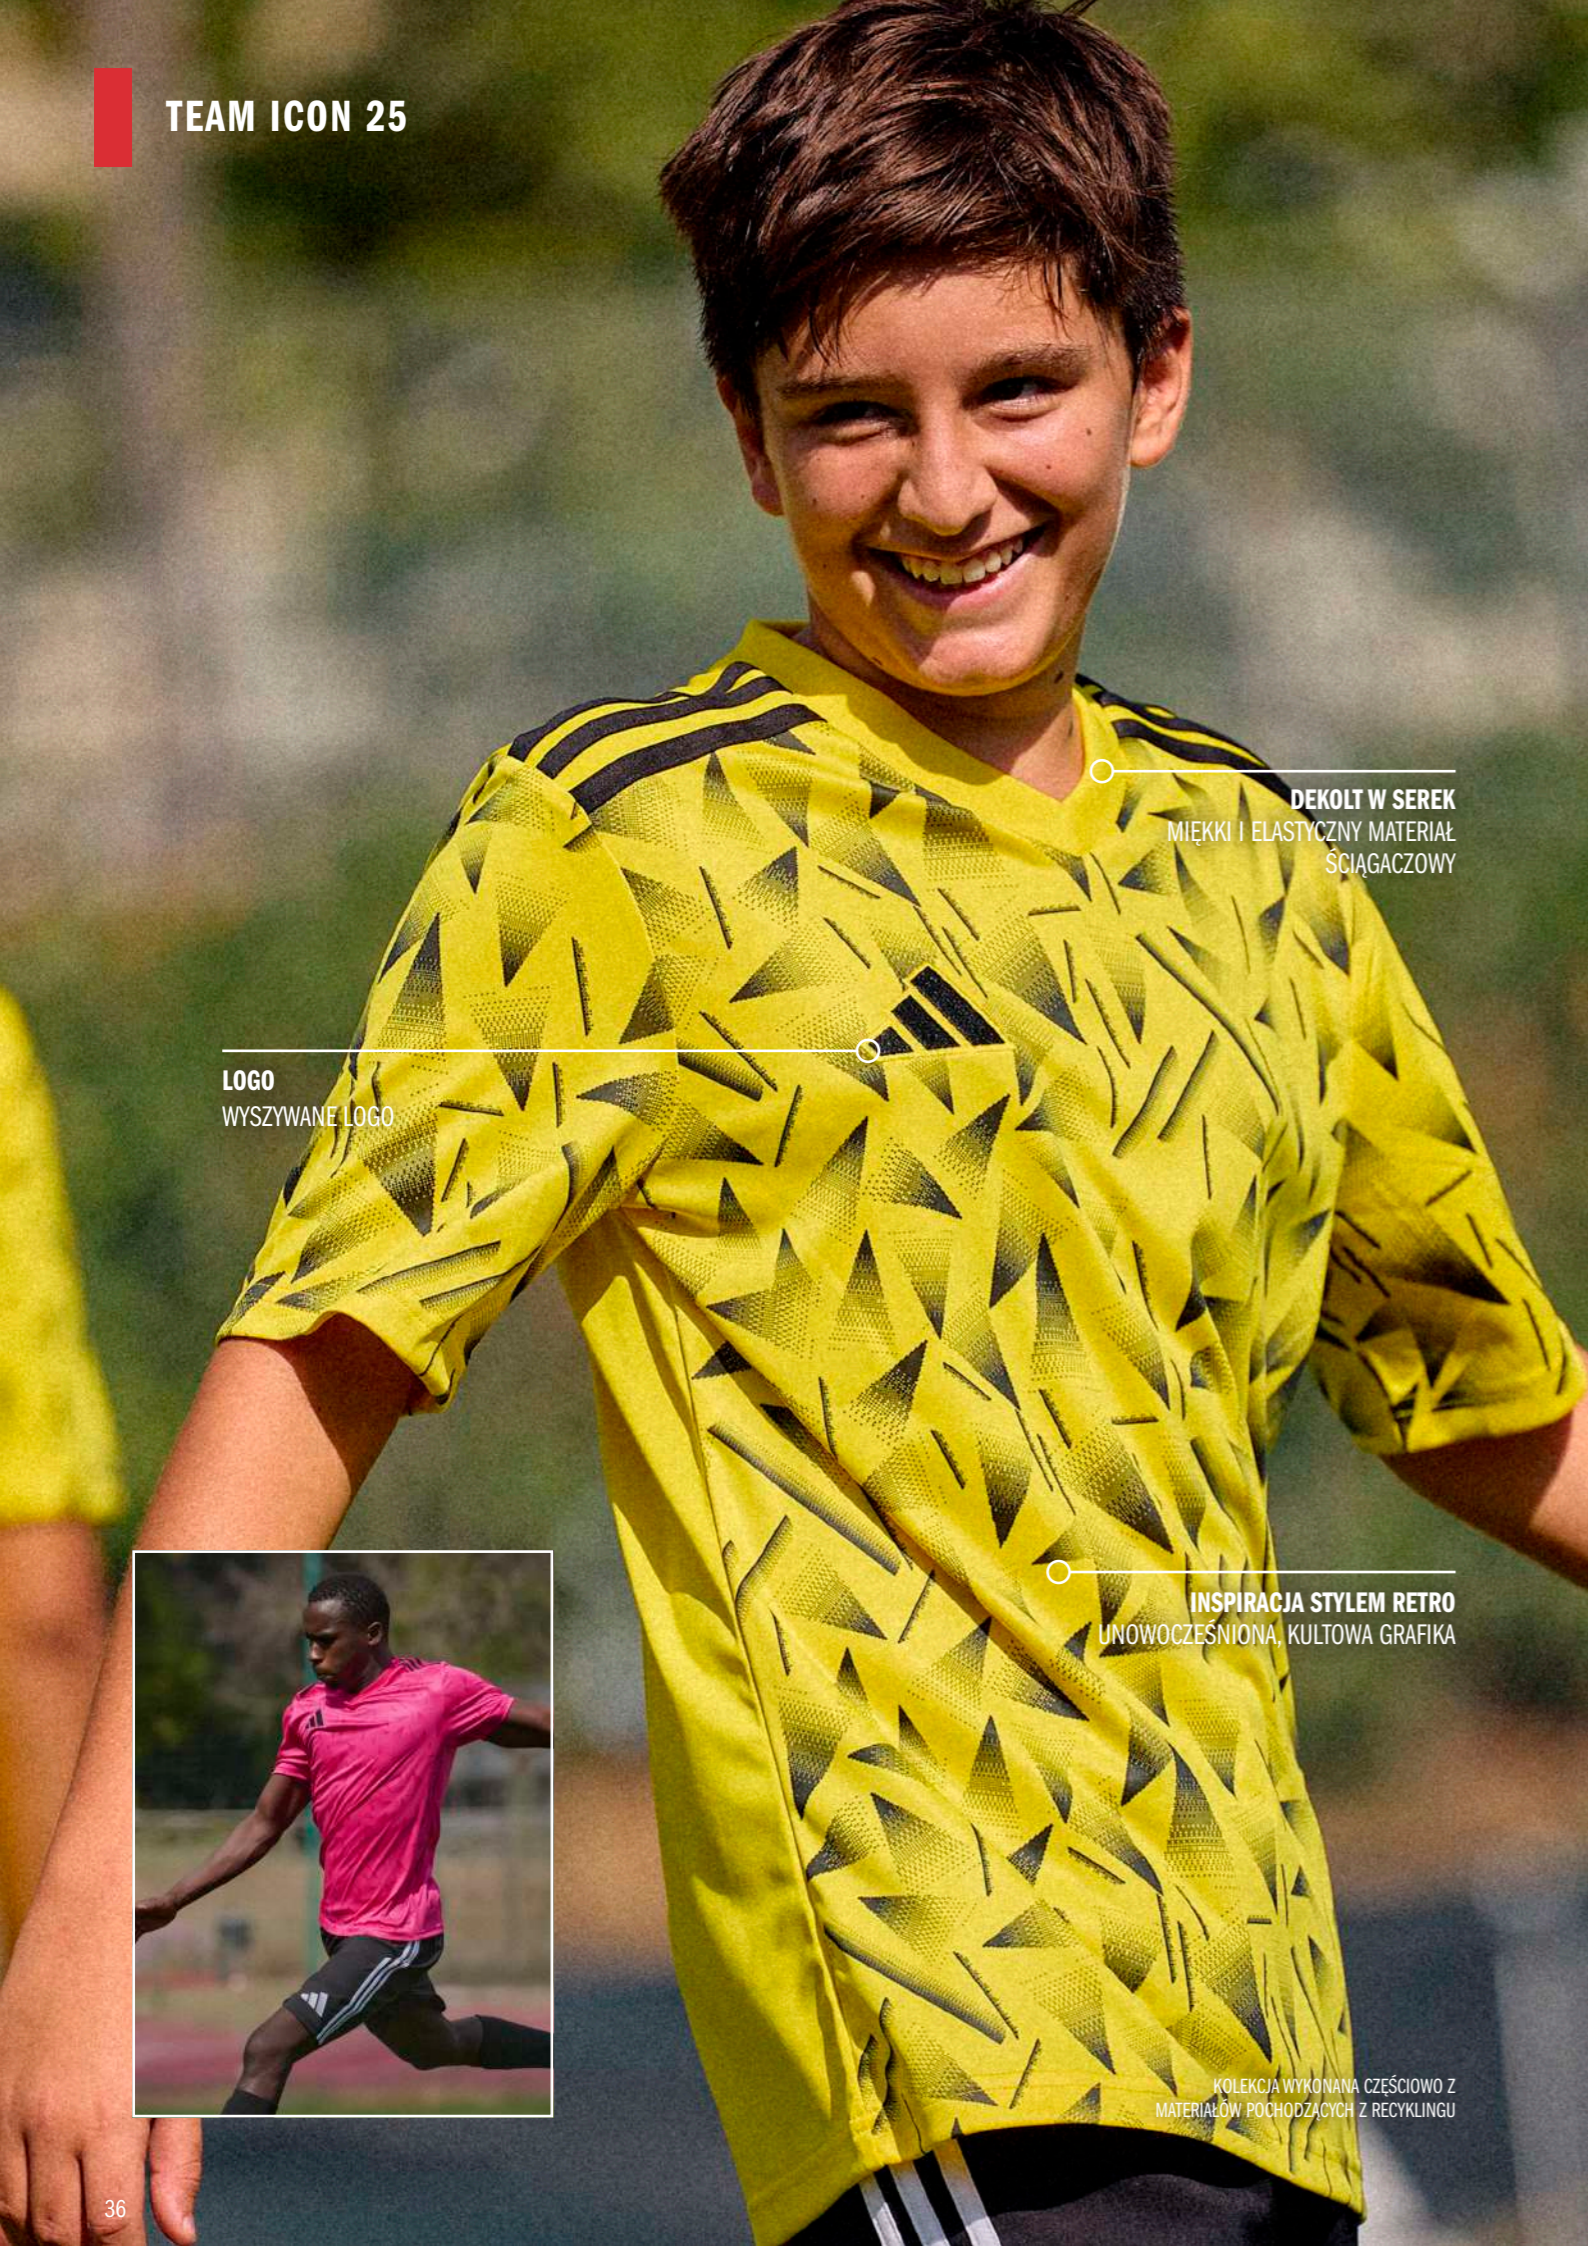

DEKOLT W SEREK
MIĘKKI I ELASTYCZNY MATERIAŁ
ŚCIĄGACZOWY

LOGO
WYSZYWANE LOGO

INSPIRACJA STYLEM RETRO
UNOWOCZEŚNIONA, KULTOWA GRAFIKA

KOLEKCJA WYKONANA CZĘŚCIOWO Z
MATERIAŁÓW POCHODZĄCYCH Z RECYKLINGU