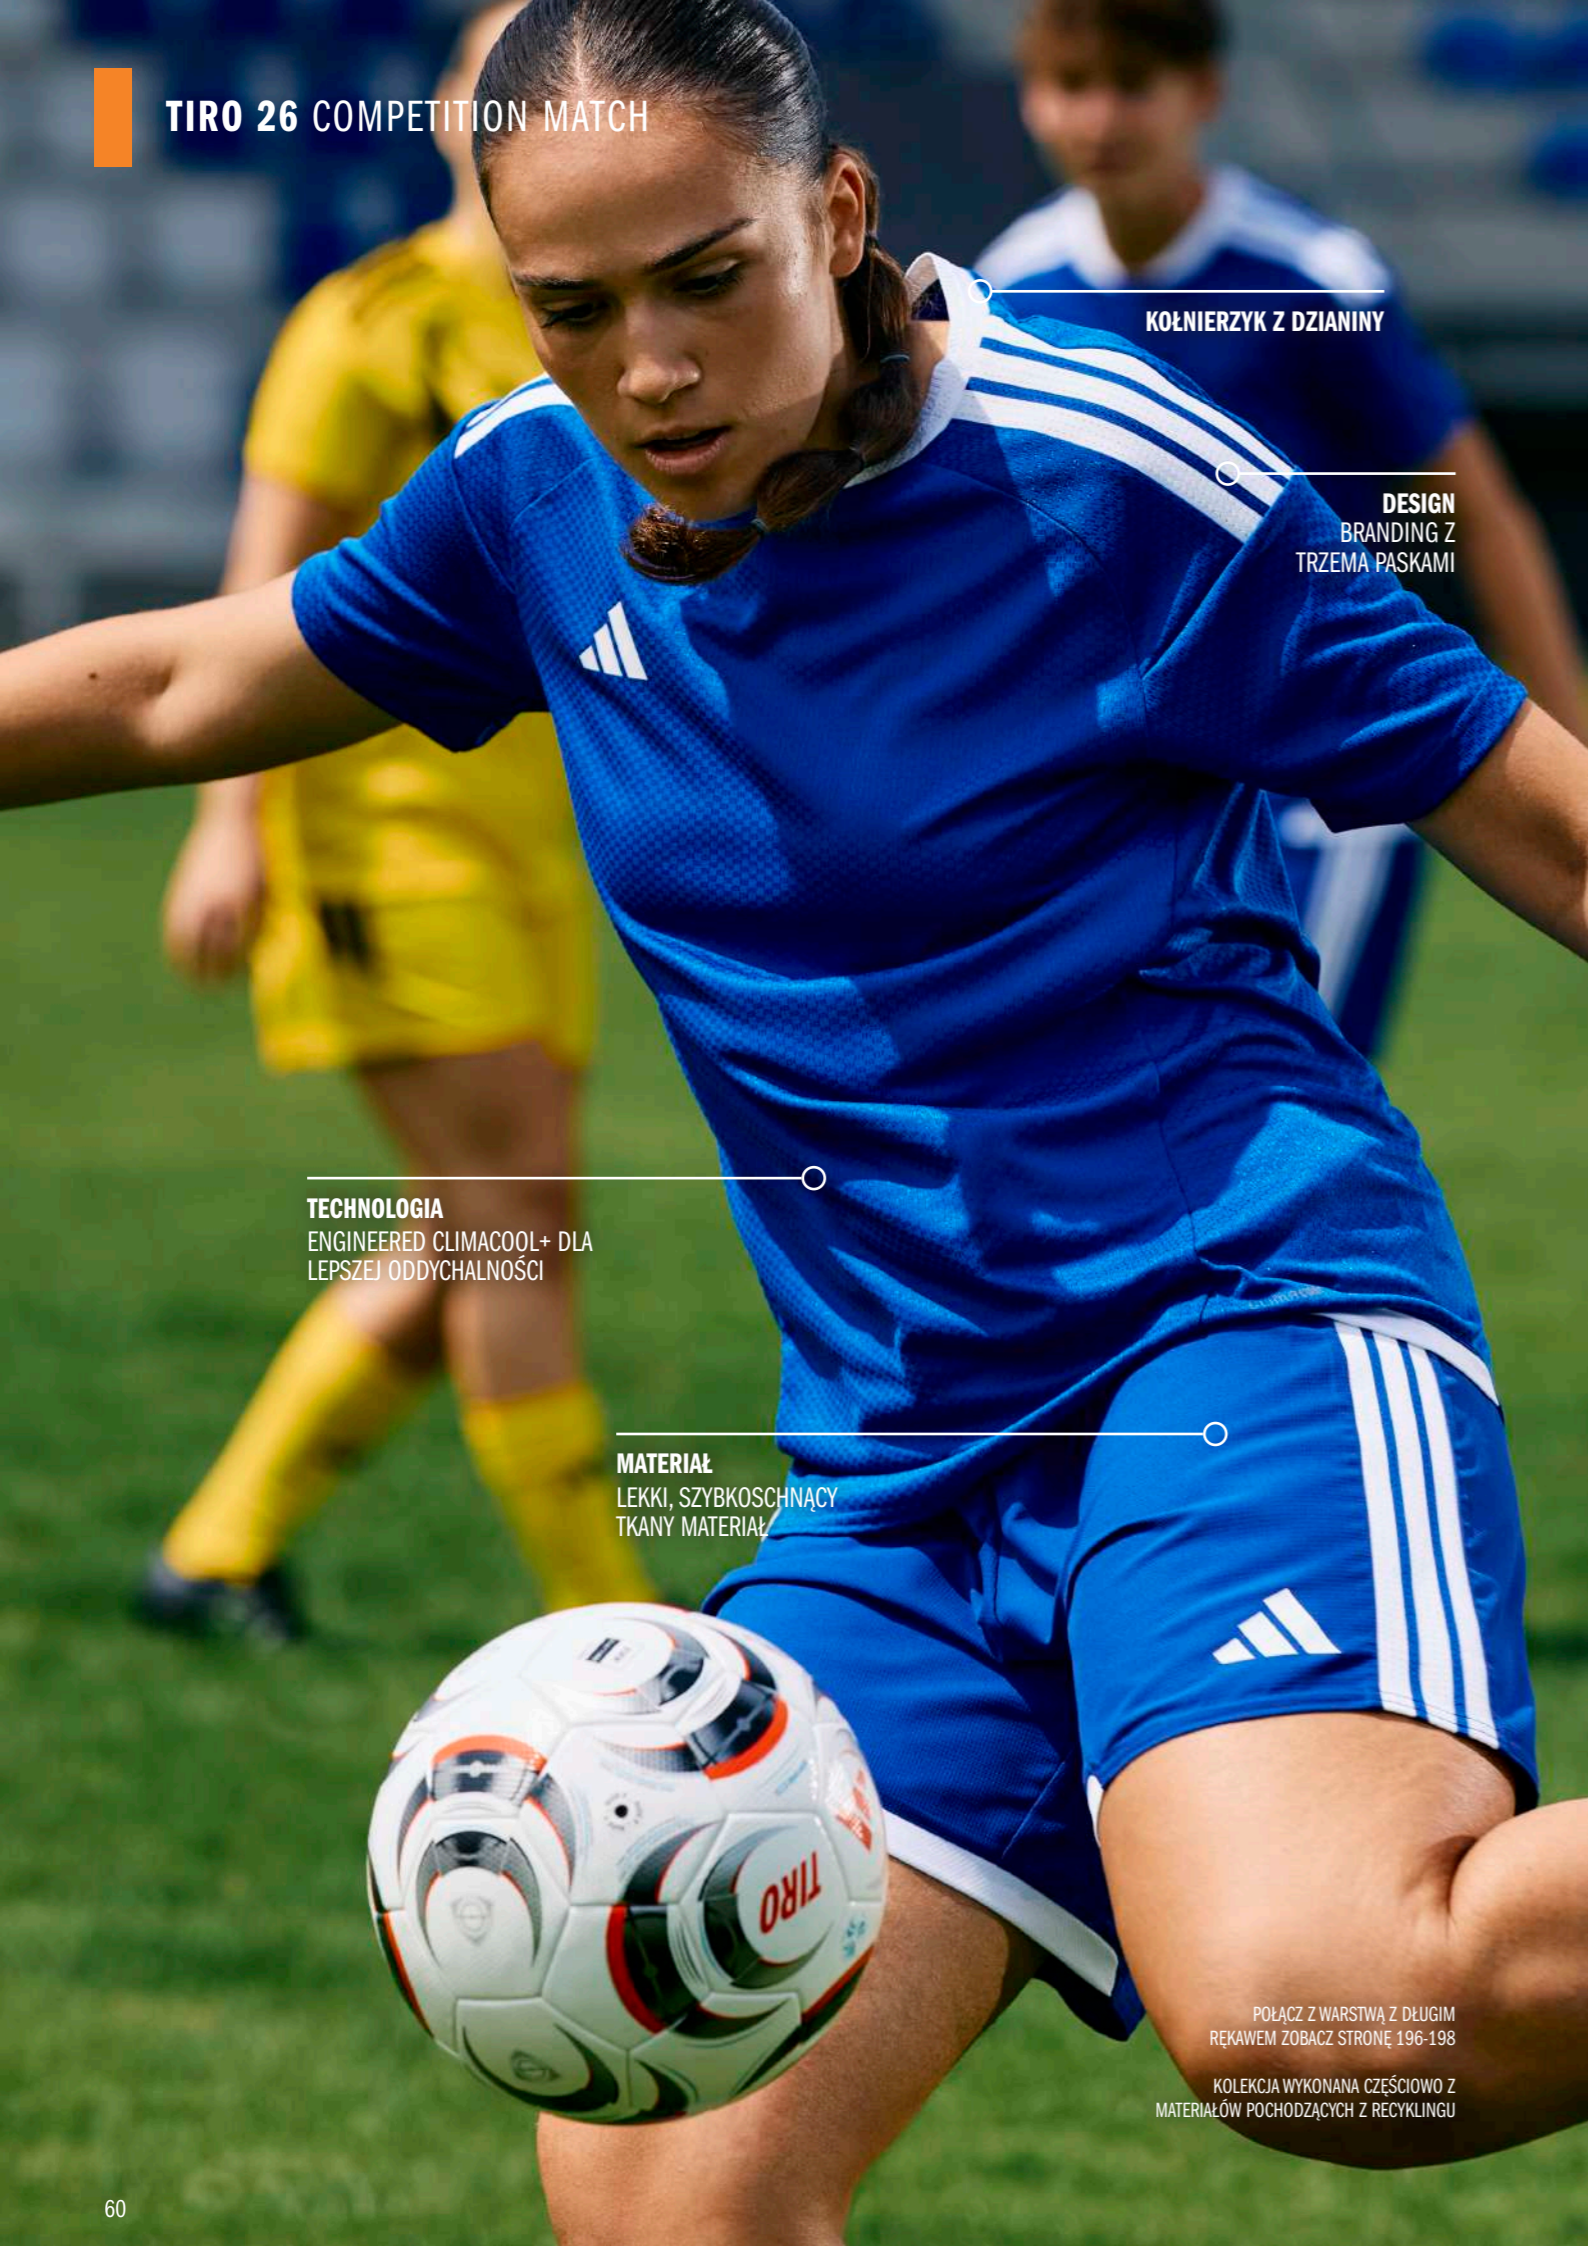

KOŁNIERZYK Z DZIANINY

DESIGN
BRANDING Z
TRZEMA PASKAMI

TECHNOLOGIA

ENGINEERED CLIMACOOL+ DLA
LEPSZEJ ODDYCHALNOŚCI

MATERIAŁ

LEKKI, SZYBKOSCHNĄCY
TKANY MATERIAŁ

POŁĄCZ Z WARSTWĄ Z DŁUGIM
RĘKAWEM ZOBACZ STRONĘ 196-198

KOLEKCJA WYKONANA CZĘŚCIOWO Z
MATERIAŁÓW POCHODZĄCYCH Z RECYKLINGU

JERSEY

DOROSŁY 219 ZŁ

TIRO26 C M JSYW

DOPASOWANIE
TECHNOLOGIA
MATERIAŁ

REGULAR
CLIMACOOL
100% POLIESTER Z RECYKLINGU

DOROSŁY ROZMIARY 2XS, XS, S, M, L, XL, 2XL

CYKL ŻYCIA | → FEB 2028

NAJLEPIEJ PASUJE DO SZORTÓW TIRO 26 COMPETITION MATCH