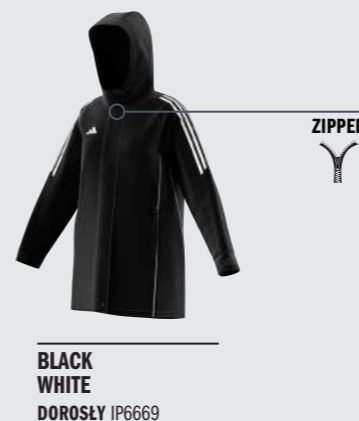

BLACK WHITE
DOROSŁY IP6669

STADIUM PARKA

TIRO24 PARKA W

DOPASOWANIE REGULAR
MATERIAŁ 100% POLIESTER Z RECYKLINGU
DOROSŁY ROZMIARY 2XS, XS, S, M, L, XL, 2XL
CYKL ŻYCIA → FEB 2027