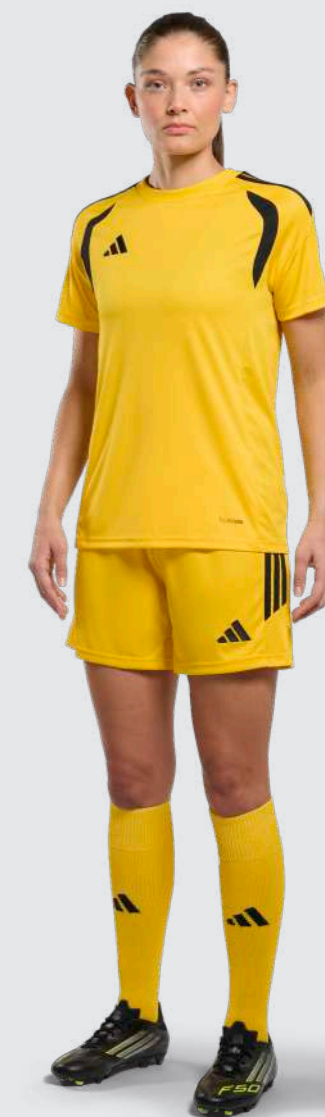

**TEAM GREEN
WHITE**
DOROSŁY KB3749

**TEAM YELLOW
BLACK**
DOROSŁY KB1337

**TEAM LIGHT GREY
WHITE**
DOROSŁY KB1333

**WHITE
BLACK**
DOROSŁY KB1335

NAJLEPIEJ PASUJE DO SZORTÓW TIRO 26 LEAGUE

**BLACK
WHITE**
DOROSŁY KA8807