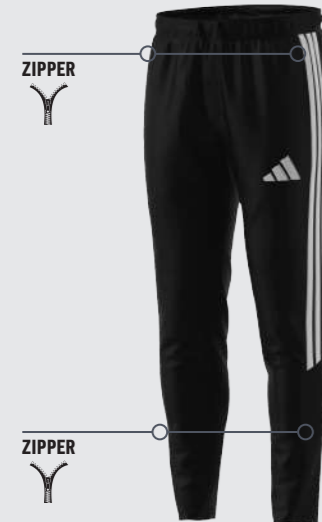

CYKL ŻYCIA → FEB 2029

TRAINING PANT SLIM

TIRO26L TRPNTS

DOROSŁY 219 ZŁ
JUNIOR 179 ZŁ

DOPASOWANIE SLIM
TECHNOLOGIA CLIMACOOOL
MATERIAŁ 100% POLIESTER Z RECYKLINGU
DOROSŁY ROZMIARY XS, S, M, L, XL, 2XL, 3XL
JUNIOR ROZMIARY 116, 128, 140, 152, 164, 176