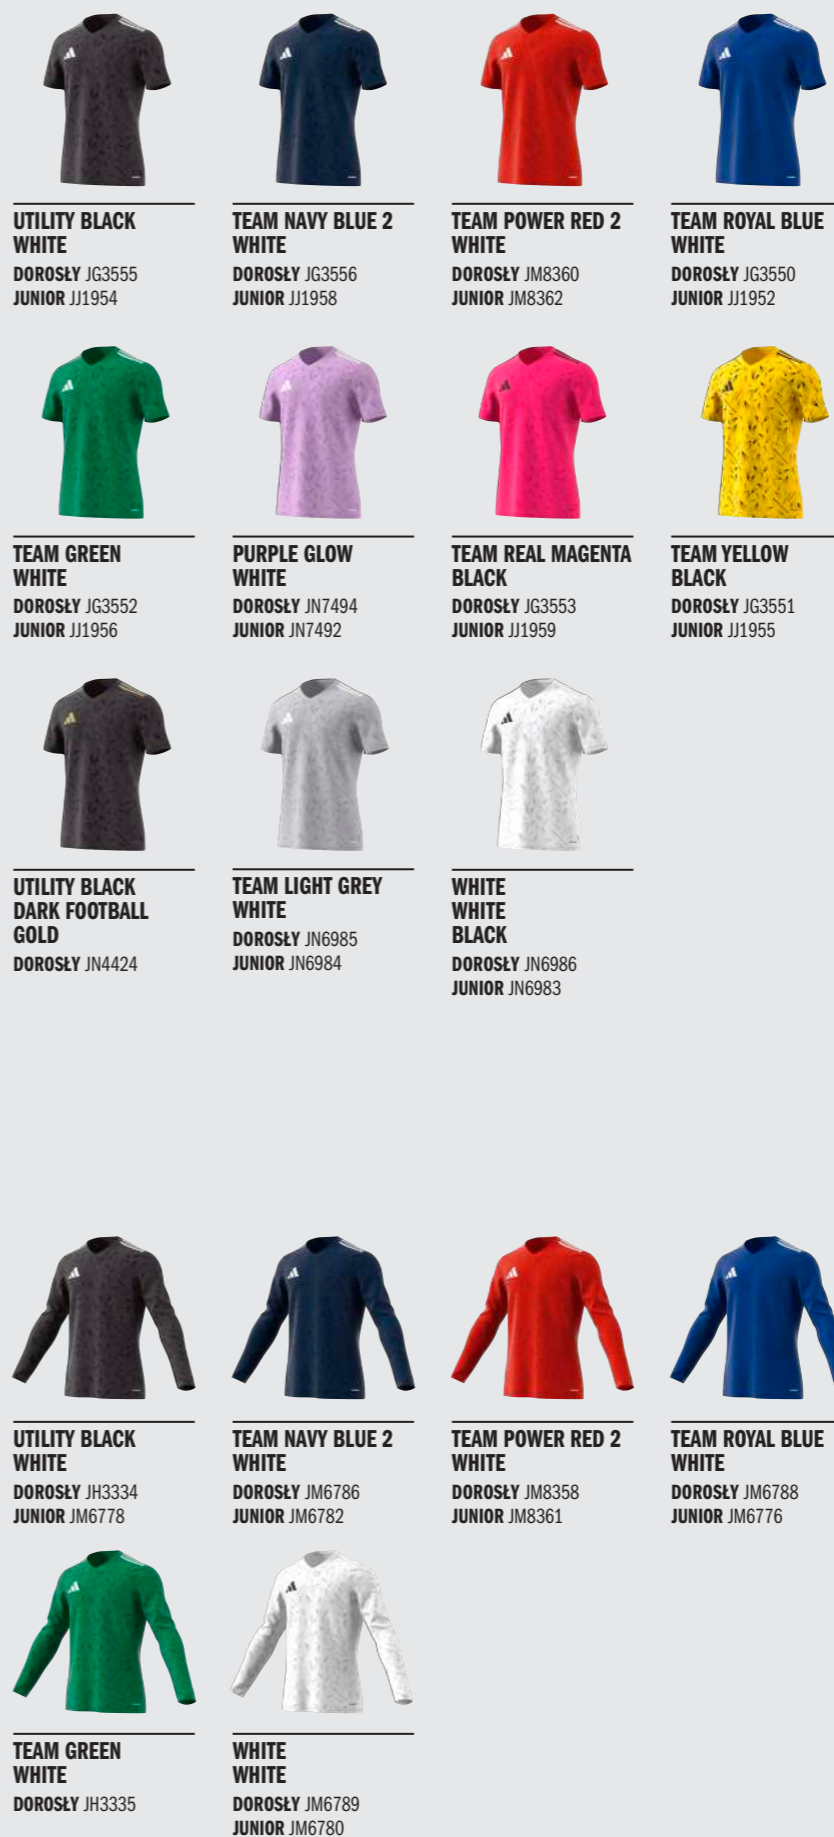

JERSEY
T ICON25 JSY

DOROSŁY 129 Zł
JUNIOR 109 Zł

DOPASOWANIE SLIM
TECHNOLOGIA AEROREADY
MATERIAŁ 100% POLIESTER Z RECYKLINGU

DOROSŁY ROZMIARY XS, S, M, L, XL, 2XL, 3XL
JUNIOR ROZMIARY 116, 128, 140, 152, 164, 176

CYKL ŻYCIA → FEB 2027