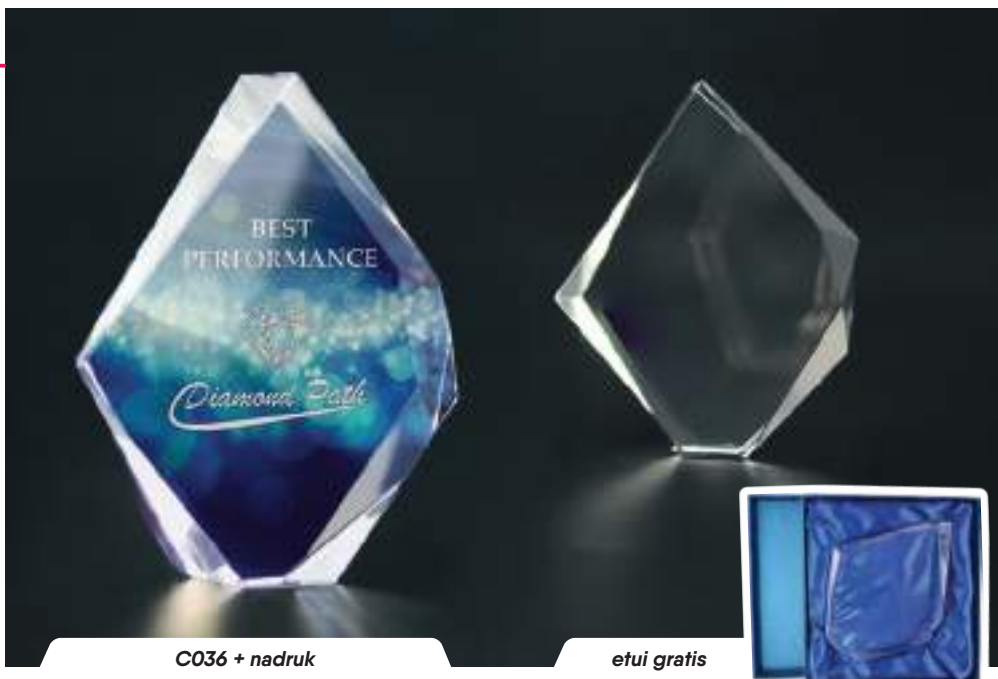

C036

Symbol produktu	C036
wymiary (cm)	19,5x15,5
grubość (cm)	3
cena (zł):	
bez usługi	352,6
grawerowane	467,9
grawerowane z farbą	534,2
zadrukowane	509,6
zadrukowane + grawer + farba	695,4
etui	w cenie

C037

Symbol produktu	C037
wymiary (cm)	20x8
grubość (cm)	5
cena (zł):	
bez usługi	362,0
grawerowane	486,6
grawerowane z farbą	587,1
zadrukowane	572,9
zadrukowane + grawer + farba	777,9
etui	w cenie