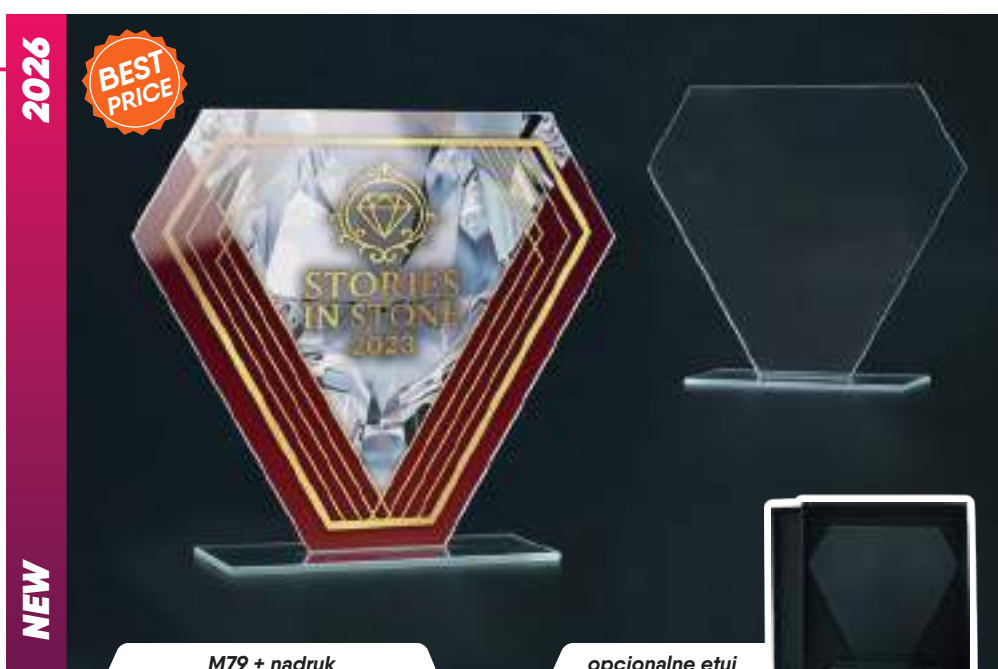

M74A + nadruk

opcjonalne etui

M79 + nadruk

opcjonalne etui

M80

Symbol produktu	M80
wymiary (cm)	21x16
grubość (cm)	0,4
cena (zł):	
bez usługi	36,9
grawerowane	72,9
grawerowane z farbą	104,2
zadrukowane	82,6
zadrukowane + grawer + farba	155,3
etui	71,4 (H281/BK)