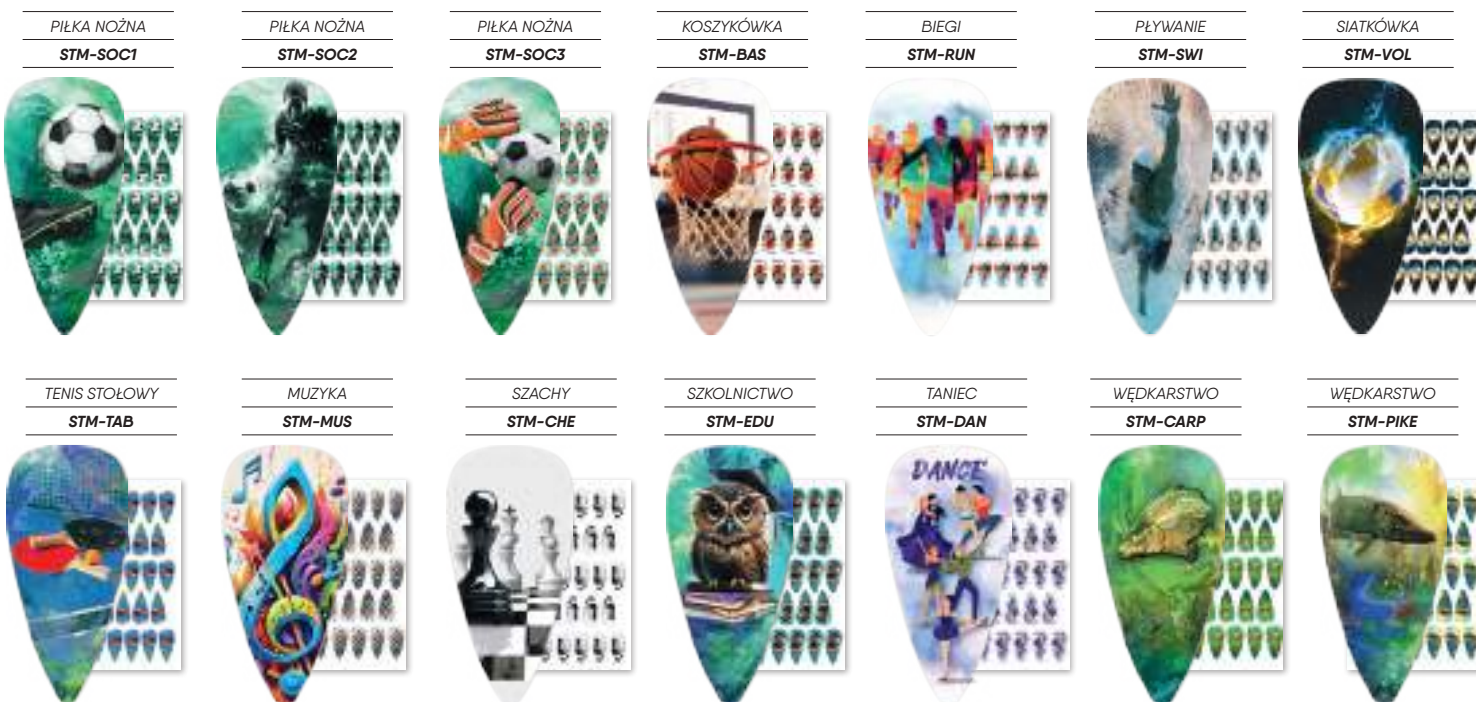

symbol	format arkusza	ilość naklejek (szt.)	rozmiar naklejki	cena (zł)
STM -.../A	A4	33	A-55x26mm	6,9
STM-.../B	A4	33	B-47x25,5mm	6,9

Sprzedaż naklejek wyłącznie w arkuszach A4 (33 szt. naklejek)