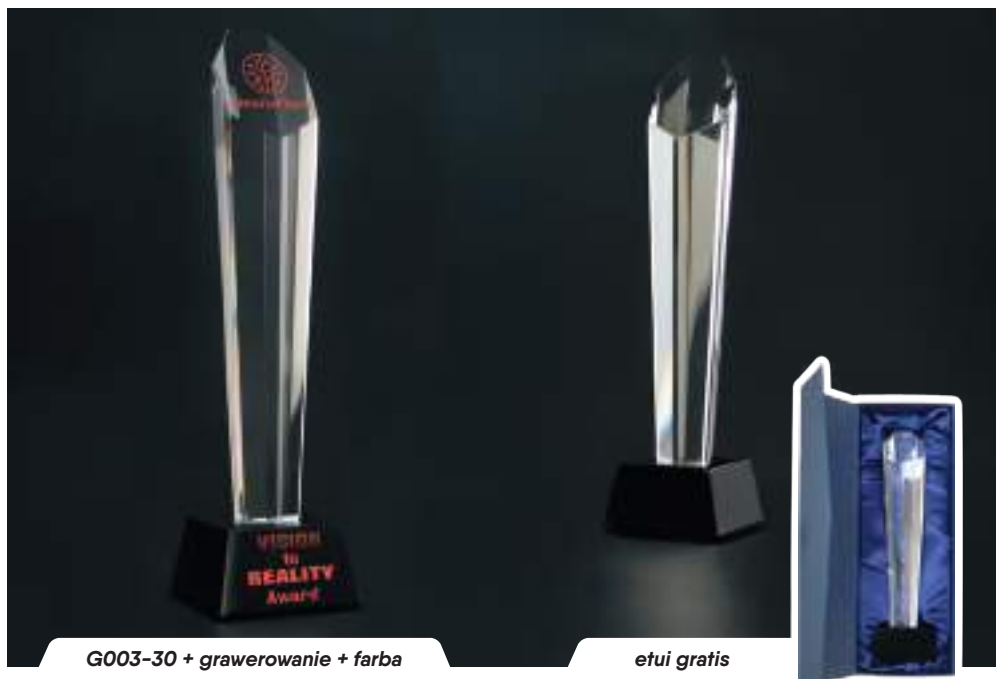

etui gratis

C077

Symbol produktu	C077
wymiary (cm)	28x8
grubość (cm)	3
cena (zł):	
bez usługi	327,4
grawerowane	445,9
grawerowane z farbą	496,3
etui	w cenie

C077 + grawerowanie + farba

etui gratis

G003-30

Symbol produktu	G003-30
wymiary (cm)	30x5
grubość (cm)	4,5
cena (zł):	
bez usługi	417,1
grawerowane	522,1
grawerowane z farbą	588,6
etui	w cenie