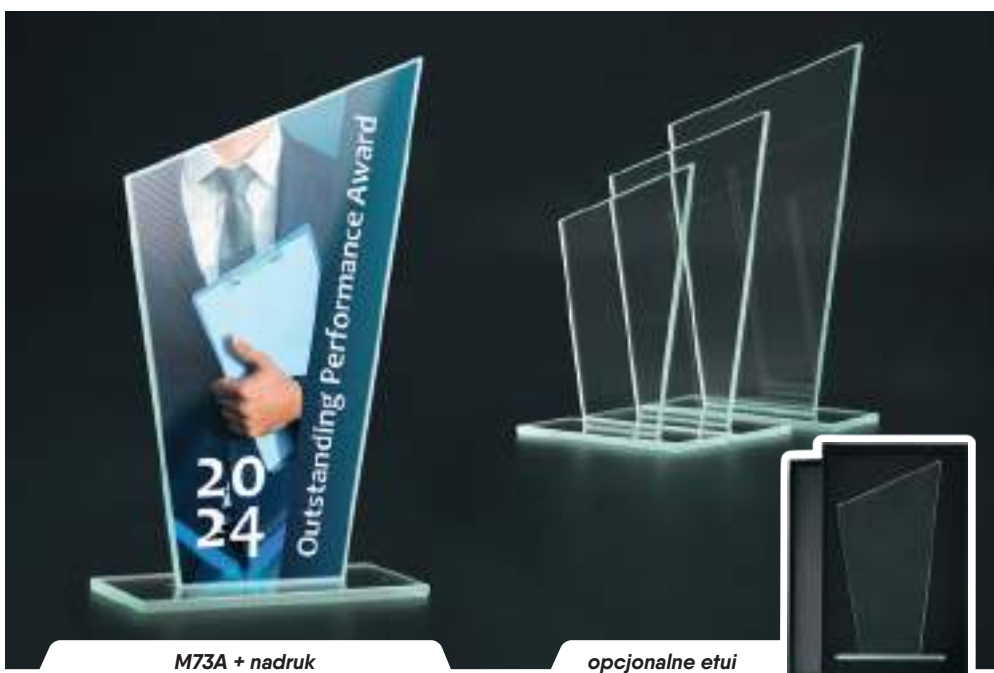

M72A + nadruk

opcjonalne etui

M73...

M73A + nadruk

opcjonalne etui

Symbol produktu	M73A	M73B	M73C
wymiary (cm)	25x15,5	21x13	17x10,5
grubość (cm)	0,6	0,6	0,6

cena (zł):

bez usługi	69,1	57,0	49,1
grawerowane	111,7	98,1	90,5
grawerowane z farbą	147,0	133,2	127,5
zadrukowane	123,3	109,7	102,8
zadrukowane + grawer + farba	184,9	171,9	170,9

etui	74,7 (H282/BK)	71,4 (H281/BK)	71,4 (H281/BK)