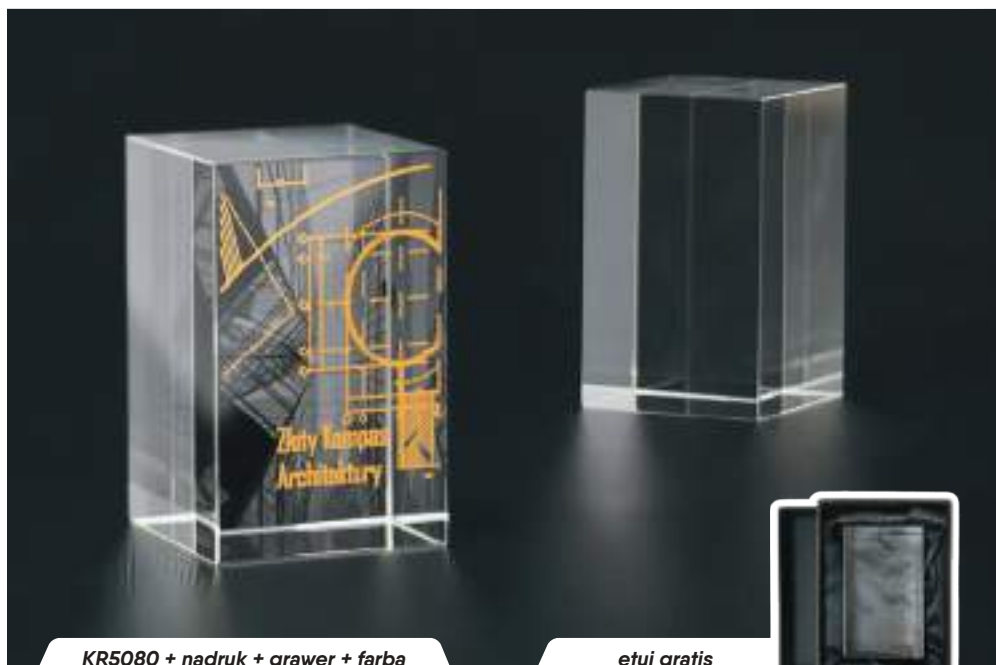

KR5080

KR5080 + nadruk + grawer + farba

etui gratis

Symbol produktu	KR5080
wymiary (cm)	8x5
grubość (cm)	5
cena (zł):	
bez usługi	60,5
grawerowane	142,8
grawerowane z farbą	184,2
zadrukowane	167,6
zadrukowane + grawer + farba	246,6
etui	w cenie