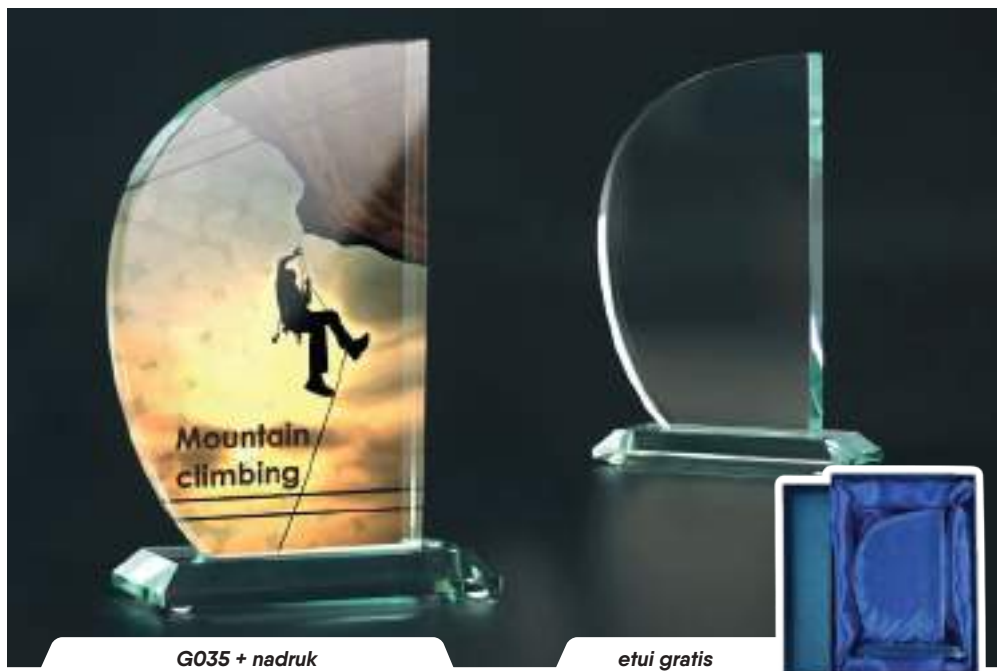

G035

G035 + nadruk

etui gratis

Symbol produktu	G035
wymiary (cm)	21x12
grubość (cm)	1,5
cena (zł):	
bez usługi	223,4
grawerowane	320,3
grawerowane z farbą	331,1
zadrukowane	357,8
zadrukowane + grawer + farba	537,7
etui	w cenie